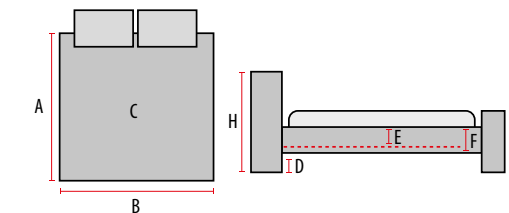

Monako Velvet

NOWY KOLOR

tkanina aksamit, kolor: beżowy, tap. Bluvel 28
velvet fabric, color: beige, up. Bluvel 28
ткань бархат, цвет: бежевый, об. Bluvel 28

1. A - 217, B - 172, C - 160x200, D - 13, E - 4, F - 25, G - 39, H - 128