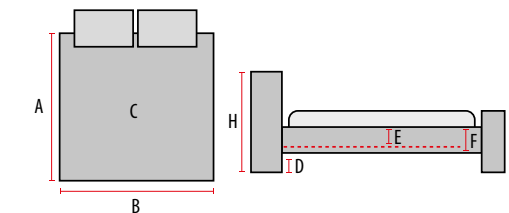

Emotion Velvet

tkanina aksamit, kolor: szary, tap. 142
velvet fabric, color: grey, up. 142
ткань бархат, цвет: серый, об 142

1. A - 215, B - 170, C - 160x200, D - 5, E - 4, F - 31, G - 35, H - 122

2 szuflady / 2 drawers / 2 ящика