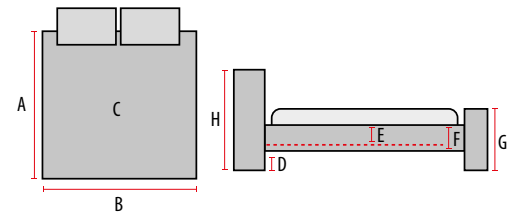

Poprad N

drewno sosnowe, kolor: brąz miodowy
pinewood, color: honey brown
sosna, цвет: медово-коричневый

1. A - 211, B - 166/173, C - 160x200, D - 23, E - 17, H - 96

szuflada dostępna osobno / drawer available separately / ящик доступен отдельно

Poprad N

szuflada: drewno sosnowe, kolor: brąz miodowy
drawer: pinewood, color: honey brown
ящик: сосна, цвет: медово-коричневый

lewa / left / левая

prawa / right / правая

Poprad Li R N

szafka nocna: drewno sosnowe, kolor: brąz miodowy
nightstand: pinewood, color: honey brown
тумбочка: сосна, цвет: медово-коричневый

Poprad N

toaletka ze stołkiem / dressing table with stool / туалетный столик с банкеткой
drewno sosnowe, kolor: brąz miodowy / sosna patyna
pinewood, color: honey brown / pine patina
sosna, цвет: медово-коричневый / сосна патина

Lizbona

drewno+MDF, kolor: biały
wood+MDF, color: white
drewno+MDF, цвет: белый

1. A - 212, B - 97, C - 90x200, D - 24, E - 2, F - 12, G - 69, H - 112

Lizbona

drewno+MDF, kolor: biały
wood+MDF, color: white
drewno+MDF, цвет: белый

1. A - 212, B - 145, C - 140x200, D - 24, E - 2, F - 12, G - 80, H - 112
3. A - 212, B - 165, C - 160x200, D - 24, E - 2, F - 12, G - 80, H - 112