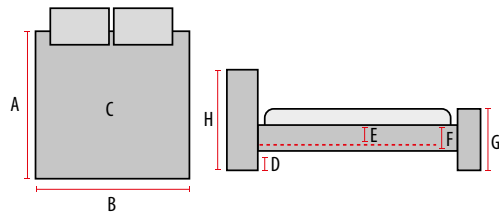

Poprad N

drewno sosnowe, kolor: brąz miodowy
pinewood, color: honey brown
sosna, цвет: медово-коричневый

1. A - 211, B - 166/173, C - 160x200, D - 23, E - 17, H - 96

szuflada dostępna osobno / drawer available separately / ящик доступен отдельно

Poprad N

szuflada: drewno sosnowe, kolor: brąz miodowy
drawer: pinewood, color: honey brown
ящик: сосна, цвет: медово-коричневый

lewa / left / левая

prawa / right / правая

Poprad Li R N

szafka nocna: drewno sosnowe, kolor: brąz miodowy
nightstand: pinewood, color: honey brown
тумбочка: сосна, цвет: медово-коричневый

Poprad N

toaletka ze stołkiem / dressing table with stool / туалетный столик с банкеткой
drewno sosnowe, kolor: brąz miodowy / sosna patyna
pinewood, color: honey brown / pine patina
sosna, цвет: медово-коричневый / сосна патина

Lizbona

drewno+MDF, kolor: biały
wood+MDF, color: white
drewno+MDF, цвет: белый

1. A - 212, B - 97, C - 90x200, D - 24, E - 2, F - 12, G - 69, H - 112

Lizbona

drewno+MDF, kolor: biały
wood+MDF, color: white
drewno+MDF, цвет: белый

1. A - 212, B - 145, C - 140x200, D - 24, E - 2, F - 12, G - 80, H - 112
3. A - 212, B - 165, C - 160x200, D - 24, E - 2, F - 12, G - 80, H - 112