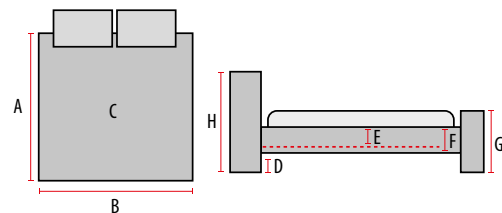

Malmo

tkanina, kolor: szary, tap. 23
fabric, color: grey, up. 23
ткань, цвет: серый, об. 23

1. A - 215, B - 193, C - 180x200, D - 15, E - 6, F - 25, G - 57, H - 105

Melissa

tkanina, kolor: szary, tap. 02
fabric, color: grey, up. 02
ткань, цвет: серый, об. 02

1. A - 217, B - 173, C - 160x200, D - 17, E - 7, F - 21, G - 38, H - 120

Barcelona

tkanina, kolor: szary, tap. 23
fabric, color: grey, up. 23
ткань, цвет: серый, об. 23

1. A - 216, B - 168, C - 160x200, D - 9, E - 10, F - 31, G - 42, H - 94

Barcelona Velvet

tkanina aksamit: szary, tap. Bluvel 14
velvet fabric: grey, up. Bluvel 14
ткань бархат: серый, об. Bluvel 14

1. A - 216, B - 168, C - 160x200, D - 9, E - 10, F - 31, G - 42, H - 94