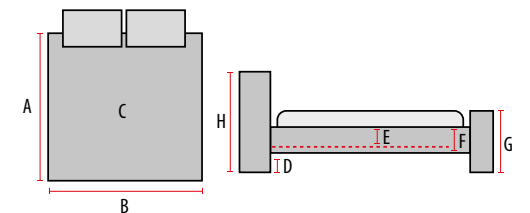

Malmo

tkanina, kolor: szary, tap. 23
fabric, color: grey, up. 23
ткань, цвет: серый, об. 23

1. A - 215, B - 193, C - 180x200, D - 15, E - 6, F - 25, G - 57, H - 105

Melissa

tkanina, kolor: szary, tap. 02
fabric, color: grey, up. 02
ткань, цвет: серый, об. 02

1. A - 217, B - 173, C - 160x200, D - 17, E - 7, F - 21, G - 38, H - 120

Barcelona

tkanina, kolor: szary, tap. 23
fabric, color: grey, up. 23
ткань, цвет: серый, об. 23

1. A - 216, B - 168, C - 160x200, D - 9, E - 10, F - 31, G - 42, H - 94

Barcelona Velvet

tkanina aksamit: szary, tap. Bluvel 14
velvet fabric: grey, up. Bluvel 14
ткань бархат: серый, об. Bluvel 14

1. A - 216, B - 168, C - 160x200, D - 9, E - 10, F - 31, G - 42, H - 94