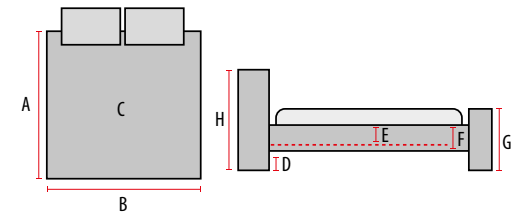

Lanta

tkanina, kolor: szary, tap. 54
fabric, color: grey, up. 54
ткань, цвет: серый, об. 54

1. A - 222, B - 98, C - 90x200, D - 5, E - 12, F - 22, G - 44, H - 81
2 szuflady / 2 drawers / 2 ящика