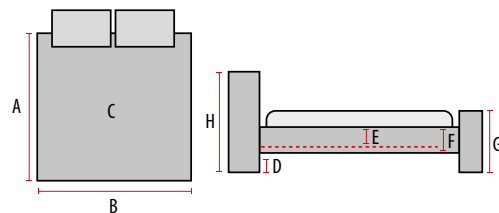

1. A - 219, B - 165, C - 160x200, D - 5, E - 4, F - 30, G - 39, H - 110
 4 szuflady / 4 drawers / 4 ящика

Texas

tkanina, kolor: szary, tap. 23
 fabric, color: grey, up. 23
 ткань, цвет: серый, об. 23

- 1. A - 220, B - 159, C - 140x200, D - 15, E - 7, F - 22, G - 37, H - 103
- 2. A - 220, B - 179, C - 160x200, D - 15, E - 7, F - 22, G - 37, H - 103
- 3. A - 220, B - 199, C - 180x200, D - 15, E - 7, F - 22, G - 37, H - 103