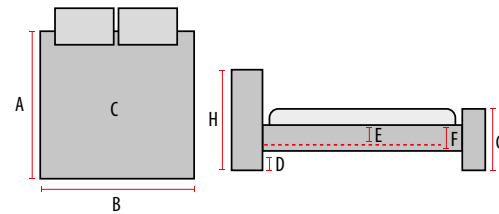

Santana Velvet

tkanina aksamit: szary, tap. Bluelvel 14
velvet fabric: grey, up. Bluelvel 14
ткань бархат: серый, об. Bluelvel 14

1. A- 211, B- 170, C- 160x200, D- 15, E- 4, F- 23, G- 38, H- 127

Santana Velvet

tkanina aksamit, kolor: antyczny róż, tap. Bluelvel 52
velvet fabric, color: antique rose, up. Bluelvel 52
ткань бархат, цвет: античный розовый, об. Bluelvel 52

1. A- 211, B- 170, C- 160x200, D- 15, E- 4, F- 23, G- 38, H- 127

Santana Velvet

NOWY KOLOR

tkanina aksamit: beżowy, tap. Bluelvel 28
velvet fabric: beige, up. Bluelvel 28
ткань бархат, цвет: бежевый, об. Bluelvel 28

1. A- 211, B- 170, C- 160x200, D- 15, E- 4, F- 23, G- 38, H- 127

Carina Velvet

N

tkanina aksamit, kolor: szary, tap. Bluelvel 14
velvet fabric, color: grey, up. Bluelvel 14
ткань бархат, цвет: серый, об. Bluelvel 14

1. A- 217, B- 173, C- 160x200, D- 15, E- 5, F- 10, G- 63, H- 114