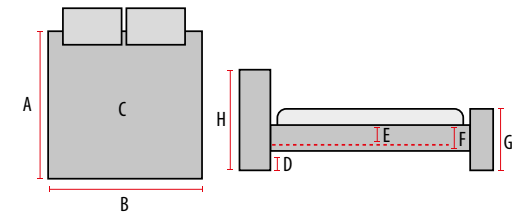

Calabria Velvet

tkanina aksamit: szary, tap. Bluelvel 14
velvet fabric: grey, up. Bluelvel 14
ткань бархат: серый, об. Bluelvel 14

1. A - 222, B - 183, C - 160x200, D - 21, E - 4, F - 25, G - 46, H - 130