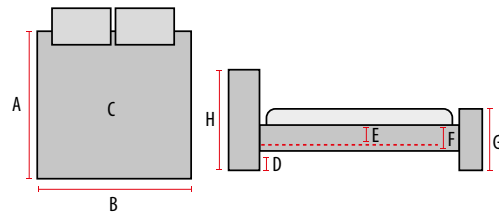

Aspen Velvet

tkanina aksamit, kolor: granatowy, tap. Bluvel 86
velvet fabric, color: dark blue, up. Bluvel 86
ткань бархат, цвет: темный синий, об. Bluvel 86

1. A - 216, B - 178, C - 160x200, D - 10, E - 5, F - 26, G - 36, H - 124

Aspen Velvet

tkanina aksamit, kolor: szary, tap. Bluvel 14
velvet fabric, color: grey, up. Bluvel 14
ткань бархат, цвет: серый, об. Bluvel 14

1. A - 216, B - 158, C - 140x200, D - 10, E - 5, F - 26, G - 36, H - 124
2. A - 216, B - 178, C - 160x200, D - 10, E - 5, F - 26, G - 36, H - 124
3. A - 216, B - 198, C - 180x200, D - 10, E - 5, F - 26, G - 36, H - 124

Aspen Velvet

tkanina aksamit, kolor: zielony, tap. Bluvel 78
velvet fabric, color: green, up. Bluvel 78
ткань бархат, цвет: зеленый, об. Bluvel 78

1. A - 216, B - 158, C - 140x200, D - 10, E - 5, F - 26, G - 36, H - 124
2. A - 216, B - 178, C - 160x200, D - 10, E - 5, F - 26, G - 36, H - 124
3. A - 216, B - 198, C - 180x200, D - 10, E - 5, F - 26, G - 36, H - 124

Aspen Velvet

tkanina aksamit, kolor: bordowy, tap. Bluvel 59
velvet fabric, color: claret, up. Bluvel 59
ткань бархат, цвет: бордовый, об. Bluvel 59

1. A - 216, B - 178, C - 160x200, D - 10, E - 5, F - 26, G - 36, H - 124