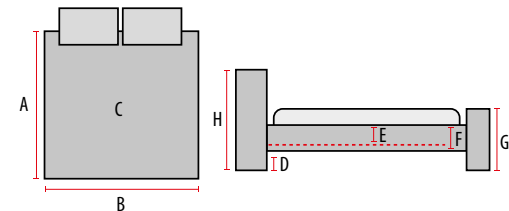

Aspen Velvet NOWY WYMIAR

tkanina aksamit, kolor: beżowy, tap. Bluvel 28
velvet fabric, color: beige, up. Bluvel 28
ткань бархат, цвет: бежевый, об. Bluvel 28

1. A - 216, B - 158, C - 140x200, D - 10, E - 5, F - 26, G - 36, H - 124
2. A - 216, B - 178, C - 160x200, D - 10, E - 5, F - 26, G - 36, H - 124