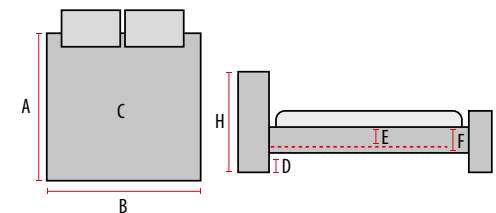

Aspen Velvet

tkanina aksamit: szary, tap. Bluelvel 14
velvet fabric: grey, up. Bluelvel 14
ткань бархат: серый, об. Bluelvel 14

1. A - 216, B - 108, C - 90x200, D - 10, E - 5, F - 26, G - 36, H - 124
2. A - 216, B - 138, C - 120x200, D - 10, E - 5, F - 26, G - 36, H - 124