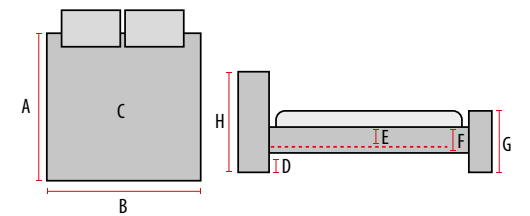

Boston

drewno+MDF, kolor: czereśnia antyczna
wood+MDF, color: ant. cherry
древесина+МДФ, цвет: ант. черешня

1. A - 220, B - 165, C - 160x200, D - 20, E - 4, F - 15, G - 57, H - 103