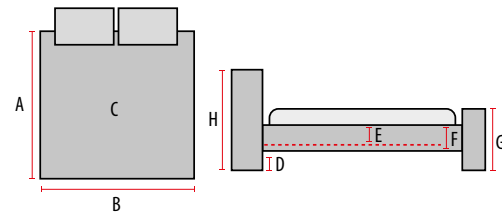

Electra Velvet

tkanina aksamit: szary, tap. 142
velvet fabric: grey, up. 142
ткань бархат: серый, об. 142

1. A - 217, B - 165, C - 160x200, D - 5, E - 6, F - 30, G - 39, H - 111

4 szuflady / 4 drawers / 4 ящика

Electra Velvet

tkanina aksamit: zielony, tap. 119
velvet fabric: green, up. 119
ткань бархат: зеленый, об. 119

1. A - 217, B - 165, C - 160x200, D - 5, E - 6, F - 30, G - 39, H - 111

4 szuflady / 4 drawers / 4 ящика

Electra Velvet

tkanina aksamit, kolor: czarny, tap. 186
velvet fabric, color: black, up. 186
ткань бархат, цвет: черный, об. 186

1. A - 217, B - 165, C - 160x200, D - 5, E - 6, F - 30, G - 39, H - 111

4 szuflady / 4 drawers / 4 ящика

Electra

tkanina, kolor: szary, tap. 76
fabric, color: grey, up. 76
ткань, цвет: серый, об. 76

1. A - 217, B - 145, C - 140x200, D - 5, E - 6, F - 30, G - 39, H - 111

2. A - 217, B - 165, C - 160x200, D - 5, E - 6, F - 30, G - 39, H - 111

3. A - 217, B - 185, C - 180x200, D - 5, E - 6, F - 30, G - 39, H - 111

4 szuflady / 4 drawers / 4 ящика