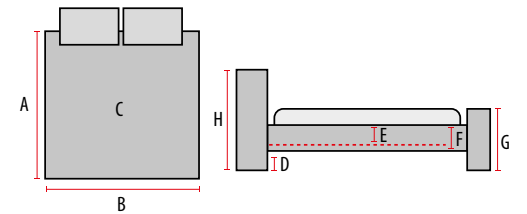

Azurro Velvet

tkanina, kolor: szary, tap. Bluvel 14
fabric, color: grey, up. Bluvel 14
ткань, цвет: серый, об. Bluvel 14

1. A - 206, B - 96, C - 90x200, D - 15, E - 5, F - 18, G - 36, H - 96