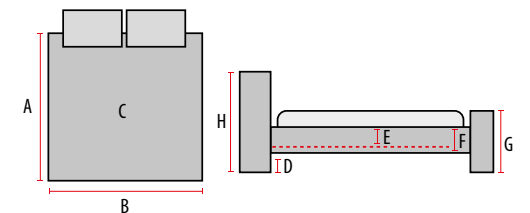

Venecja

drewno, kolor: czereśnia antyczna / metal, kolor: czarny
wood, color: antique cherry / metal, color: black
дрессина, цвет: ант. черешня / металл, цвет: черный

1. A - 219, B - 93, C - 90x200, D - 27, F - 5, G - 68, H - 88
2. A - 219, B - 122, C - 120x200, D - 27, F - 5, G - 68, H - 103
3. A - 219, B - 145, C - 140x200, D - 27, F - 5, G - 68, H - 103
4. A - 219, B - 165, C - 160x200, D - 27, F - 5, G - 68, H - 103
5. A - 219, B - 185, C - 180x200, D - 27, F - 5, G - 68, H - 103

Siena

metal, kolor: biały
metal, color: white
металл, цвет: белый

1. A - 208, B - 99, C - 90x200, D - 27, F - 5, G - 66, H - 102
2. A - 208, B - 126, C - 120x200, D - 27, F - 5, G - 67, H - 104
3. A - 208, B - 146, C - 140x200, D - 27, F - 5, G - 71, H - 107

Kenia

drewno, kolor: czereśnia antyczna / metal, czarny
wood, color: antique cherry / metal, black
дрессина, цвет: античная черешня / металл, черный

1. A - 212, B - 100, C - 90x200, D - 27, E - 8, F - 14, G - 71, H - 97

Kenia

drewno, kolor: biały / metal, biały
wood, color: white / metal, white
дрессина, цвет: белый / металл, белый

1. A - 212, B - 100, C - 90x200, D - 27, E - 8, F - 14, G - 71, H - 97