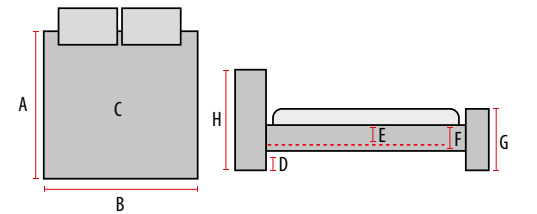

Liguria Velvet

tkanina aksamit: szary, tap. Bluvel 14
velvet fabric: grey, up. Bluvel 14
ткань бархат: серый, об. Bluvel 14

1. A - 221, B - 174, C - 160x200, D - 18, E - 4, F - 21, G - 39, H - 109

Liguria Velvet

tkanina aksamit: zielony, tap. Bluvel 78
velvet fabric: green, up. Bluvel 78
ткань бархат: зеленый, об. Bluvel 78

1. A - 221, B - 174, C - 160x200, D - 18, E - 4, F - 21, G - 39, H - 109

Montreal Velvet

tkanina aksamit, kolor: curry, tap. 193
velvet fabric, color: curry, up. 193
ткань бархат, цвет: карри, об. 193

1. A - 215, B - 147, C - 140x200, D - 3, E - 4, F - 23, G - 26, H - 79

2. A - 215, B - 167, C - 160x200, D - 3, E - 4, F - 23, G - 26, H - 79

pojemnik / storage / место для хранения

Montreal Velvet

tkanina aksamit, kolor: szary, tap. 192
velvet fabric, color: grey, up. 192
ткань бархат, цвет: серый, об. 192

1. A - 215, B - 147, C - 140x200, D - 3, E - 4, F - 23, G - 26, H - 79

2. A - 215, B - 167, C - 160x200, D - 3, E - 4, F - 23, G - 26, H - 79

pojemnik / storage / место для хранения