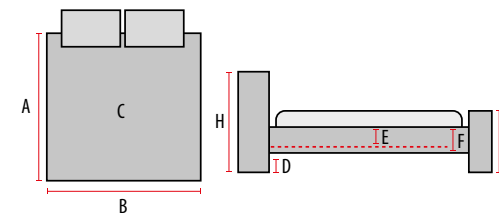

Tiffany

tkanina, kolor: różowy, tap. 58
fabric, color: pink, up. 58
ткань, цвет: розовый, об. 58

1. A - 217, B - 111, C - 90x200, D - 15, E - 6, F - 17, G - 40, H - 105

Tiffany

tkanina, kolor: szary, tap. 57
fabric, color: grey, up. 57
ткань, цвет: серый, об. 57

1. A - 217, B - 111, C - 90x200, D - 15, E - 6, F - 17, G - 40, H - 105

Chloe Velvet

tkanina aksamit, kolor: szary, tap. Bluel 14
velvet fabric, color: grey, up. Bluel 14
ткань бархат, цвет: серый, об. Bluel 14

1. A - 215, B - 104, C - 90x200, D - 15, E - 7, F - 18, G - 33, H - 106

Chloe Velvet

tkanina aksamit, kolor: antyczny róż, tap. Bluel 52
velvet fabric, color: antique rose, up. Bluel 52
ткань бархат, цвет: античный розовый, об. Bluel 52

1. A - 215, B - 104, C - 90x200, D - 15, E - 7, F - 18, G - 33, H - 106