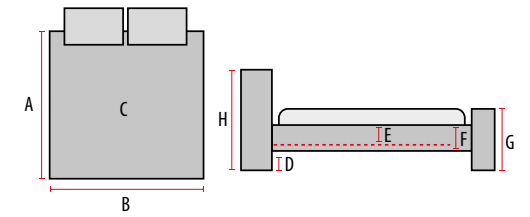

Acoma

tkanina, kolor: szary, tap. 131
fabric, color: grey, up. 131
ткань, цвет: серый, об. 131

A - 215, B - 167, C - 160x200, D - 15, E - 7, F - 17, G - 36, H - 105