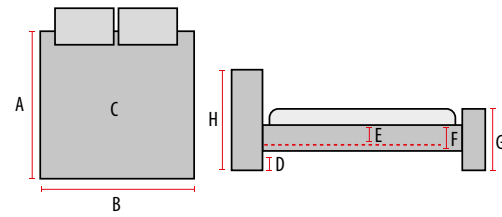

Mirage Velvet

tkanina aksamit: zielony, tap. 119
velvet fabric: green, up. 119
ткань бархат: зеленый, об. 119

1. A - 219, B - 165, C - 160x200, D - 13, E - 8, F - 21, G - 34, H - 108

Mirage Velvet

tkanina aksamit: szary, tap. 142
velvet fabric: grey, up. 142
ткань бархат: серый, об. 142

1. A - 219, B - 165, C - 160x200, D - 13, E - 8, F - 21, G - 34, H - 108

Calabria Velvet

tkanina aksamit: szary, tap. Bluelvel 14
velvet fabric: grey, up. Bluelvel 14
ткань бархат: серый, об. Bluelvel 14

1. A - 222, B - 183, C - 160x200, D - 21, E - 4, F - 25, G - 46, H - 130

Mirage Velvet

tkanina aksamit, kolor: czarny, tap. 186
velvet fabric, color: black, up. 186
ткань бархат, цвет: черный, об. 186

1. A - 219, B - 165, C - 160x200, D - 13, E - 8, F - 21, G - 34, H - 108