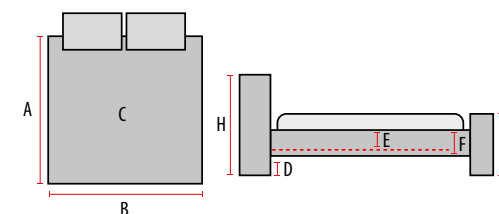

Herrera Velvet

tkanina aksamit, kolor: szary, tap. Bluvel 14
 velvet fabric, color: grey, up. Bluvel 14
 ткань бархат, цвет: серый, об. Bluvel 14

1. A - 225, B - 178, C - 160x200, D - 20, E - 6, F - 26, G - 47, H - 101