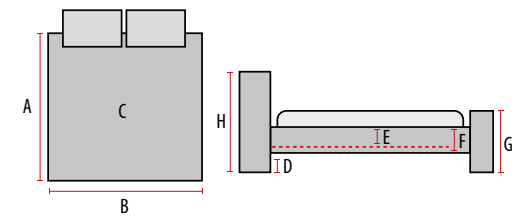

Donna Velvet

tkanina aksamit / MDF+okleina, kolor szary, tap. Bluvel 14 / dąb
velvet fabric / MDF+veneer, color: grey, up. Bluvel 14 / oak
ткань бархат / МДФ+шпон, цвет: серый, об. Bluvel 14 / дуб

1. A - 211, B - 173, C - 160x200, D - 13, E - 4, F - 20, G - 33, H - 103