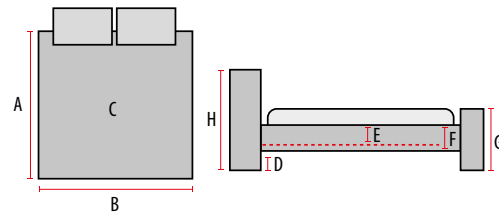

Bella Velvet N

tkanina aksamit, kolor: szary, tap. Bluel 14
 velvet fabric, color: grey, up. Bluel 14
 ткань бархат, цвет: серый, об. Bluel 14

1. A - 214, B - 102, C - 90x200, D - 3, E - 4, F - 17, G - 46, H - 116
 dodatkowa powierzchnia spania max. 90x195x18
 additional sleeping area max. 90x195x18
 дополнительная спальная зона макс. 90x195x18