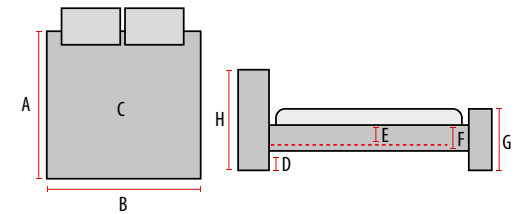

Electra Velvet

tkanina aksamit, kolor: czarny, tap. 186
velvet fabric, color: black, up. 186
ткань бархат, цвет: черный, об. 186

1. A - 217, B - 165, C - 160x200, D - 5, E - 6, F - 30, G - 39, H - 111

4 szuflady / 4 drawers / 4 ящика