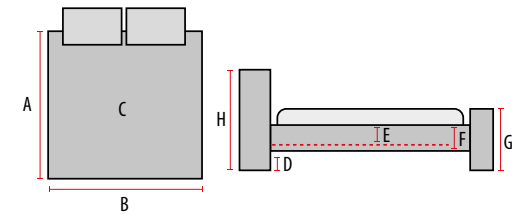

Santana Velvet

NOWY KOLOR

tkanina aksamit: beżowy, tap. Bluelvel 28
velvet fabric: beige, up. Bluelvel 28
ткань бархат, цвет: бежевый, об. Bluelvel 28

1. A- 211, B- 170, C- 160x200, D- 15, E- 4, F- 23, G- 38, H- 127