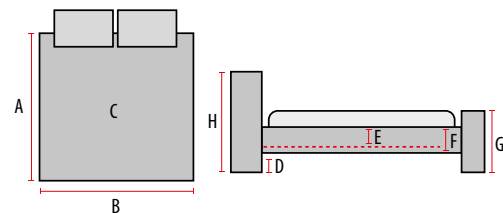

Gant

tkanina, kolor: turkusowy, tap. 04
fabric, color: turquoise, up. 04
ткань, цвет: бирюзовый, об. 04

1. A - 219, B - 181, C - 160x200, D - 15, E - 6, F - 18, G - 33, H - 103