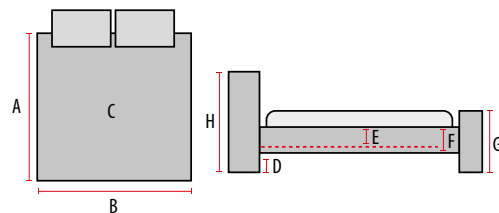

Birma

metal, kolor: różowy
metal, color: pink
металл, цвет: розовый

1. A - 208, B - 96, C - 90x200, D - 30, E - 2, F - 5, G - 90, H - 100