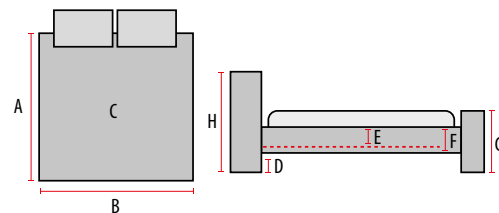

Monako Velvet

tkanina aksamit, kolor: antyczny róż, tap. Bluvel 52
velvet fabric, color: antique rose, up. Bluvel 52
ткань бархат, цвет: античный розовый, об. Bluvel 52

1. A - 217, B - 172, C - 160x200, D - 13, E - 4, F - 25, G - 39, H - 128

Monako Velvet

tkanina aksamit, kolor: szary, tap. Bluvel 14
velvet fabric, color: grey, up. Bluvel 14
ткань бархат, цвет: серый, об. Bluvel 14

1. A - 217, B - 172, C - 160x200, D - 13, E - 4, F - 25, G - 39, H - 128

Monako Velvet

NOWY KOLOR

tkanina aksamit, kolor: beżowy, tap. Bluvel 28
velvet fabric, color: beige, up. Bluvel 28
ткань бархат, цвет: бежевый, об. Bluvel 28

1. A - 217, B - 172, C - 160x200, D - 13, E - 4, F - 25, G - 39, H - 128

Emotion Velvet

tkanina aksamit, kolor: szary, tap. 142
velvet fabric, color: grey, up. 142
ткань бархат, цвет: серый, об 142

1. A - 215, B - 170, C - 160x200, D - 5, E - 4, F - 31, G - 35, H - 122

2 szuflady / 2 drawers / 2 ящика