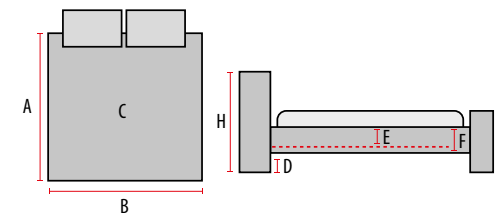

Ascot

tkanina, kolor: szary, tap. 23
fabric, color: grey, up. 23
ткань, цвет: серый, об. 23

1. A - 221, B - 173, C - 160x200, D - 10, E - 4, F - 25, G - 39, H - 101
2 szuflady / 2 drawers / 2 ящика