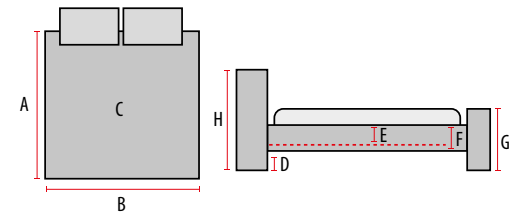

Aspen Velvet

tkanina aksamit, kolor: zielony, tap. Bluvel 78
velvet fabric, color: green, up. Bluvel 78
ткань бархат, цвет: зеленый, об. Bluvel 78

1. A - 216, B - 158, C - 140x200, D - 10, E - 5, F - 26, G - 36, H - 124
2. A - 216, B - 178, C - 160x200, D - 10, E - 5, F - 26, G - 36, H - 124
3. A - 216, B - 198, C - 180x200, D - 10, E - 5, F - 26, G - 36, H - 124