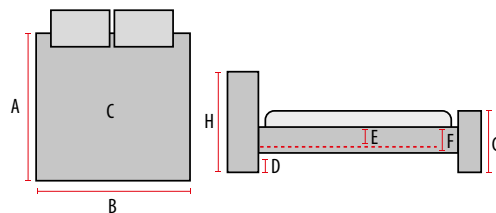

Mirage Velvet

1. A - 219, B - 95, C - 90x200, D - 13, E - 8, F - 21, G - 34, H - 108

tkanina aksamit, kolor: antyczny róź, tap. 185
velvet fabric, color: antique rose, up 185
ткань бархат, цвет: античный розовый, об. 185

Mirage Velvet

1. A - 219, B - 95, C - 90x200, D - 13, E - 8, F - 21, G - 34, H - 108

tkanina aksamit, kolor: szary, tap. 142
velvet fabric, color: grey, up. 142
ткань бархат, цвет: серый, об. 142

Acoma Velvet

1.A - 215, B - 97, C - 90x200, D - 15, E - 7, F - 17, G - 36, H - 93

tkanina aksamit, kolor: antyczny róź, tap. Bluvel 52
velvet fabric, color: antique rose, up. Bluvel 52
ткань бархат, цвет: античный розовый, об. Bluvel 52

Acoma

A - 215, B - 97, C - 90x200, D - 15, E - 7, F - 17, G - 36, H - 93

tkanina, kolor: szary, tap. 131
fabric, color: grey, up. 131
ткань, цвет: серый, об. 131