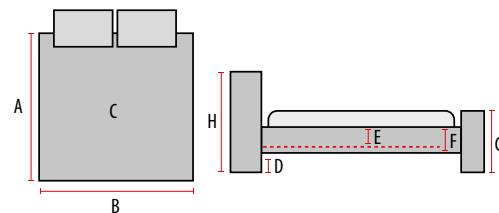

Tiffany

tkanina, kolor: różowy, tap. 58
fabric, color: pink, up. 58
ткань, цвет: розовый, об. 58

1. A - 217, B - 111, C - 90x200, D - 15, E - 6, F - 17, G - 40, H - 105

Tiffany

tkanina, kolor: szary, tap. 57
fabric, color: grey, up. 57
ткань, цвет: серый, об. 57

1. A - 217, B - 111, C - 90x200, D - 15, E - 6, F - 17, G - 40, H - 105

Chloe Velvet

tkanina aksamit, kolor: szary, tap. Bluel 14
velvet fabric, color: grey, up. Bluel 14
ткань бархат, цвет: серый, об. Bluel 14

1. A - 215, B - 104, C - 90x200, D - 15, E - 7, F - 18, G - 33, H - 106

Chloe Velvet

tkanina aksamit, kolor: antyczny róż, tap. Bluel 52
velvet fabric, color: antique rose, up. Bluel 52
ткань бархат, цвет: античный розовый, об. Bluel 52

1. A - 215, B - 104, C - 90x200, D - 15, E - 7, F - 18, G - 33, H - 106