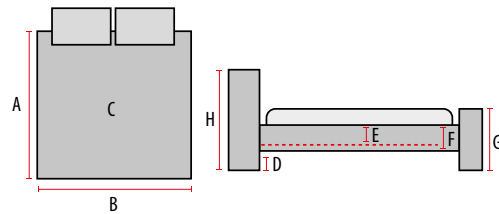

- 1. A - 220, B - 139, C - 90x200, D - 15, E - 5, F - 21, G - 37, H - 103

Azurro Velvet

tkanina, kolor: zielony, tap. Bluvel 78
 fabric, color: green, up. Bluvel 78
 ткань, цвет: зеленый, об. Bluvel 78

- 1. A - 206, B - 145, C - 140x200, D - 15, E - 6, F - 18, G - 36, H - 96
- 2. A - 206, B - 165, C - 160x200, D - 15, E - 6, F - 18, G - 36, H - 96
- 3. A - 206, B - 185, C - 180x200, D - 15, E - 6, F - 18, G - 36, H - 96