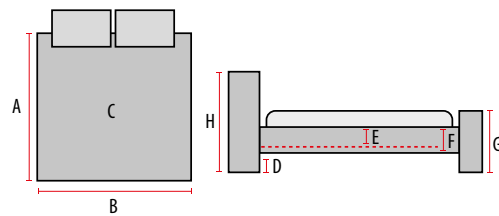

Parma

drewno, kolor: czereśnia antyczna / metal, kolor: czarny
wood, color: antique cherry / metal, color: black
древесина, цвет: античная черешня / металл, цвет: черный

1. A - 217, B - 146, C - 140x200, D - 27, F - 5, G - 45, H - 103
2. A - 217, B - 166, C - 160x200, D - 27, F - 5, G - 45, H - 103

Cortina

drewno, kolor: czereśnia antyczna / metal, kolor: czarny
wood, color: antique cherry / metal, color: black
древесина, цвет: античная черешня / металл, цвет: черный

1. A - 217, B - 166, C - 160x200, D - 27, F - 5, G - 45, H - 103

Boston

drewno+MDF, kolor: czereśnia antyczna
wood+MDF, color: ant. cherry
древесина+МДФ, цвет: ант. черешня

1. A - 220, B - 165, C - 160x200, D - 20, E - 4, F - 15, G - 57, H - 103

Genewa

drewno+MDF, kolor: czereśnia antyczna
wood+MDF, color: ant. cherry
древесина+МДФ, цвет: ант. черешня

1. A - 220, B - 165, C - 160x200, D - 21, E - 4, F - 15, G - 57, H - 103