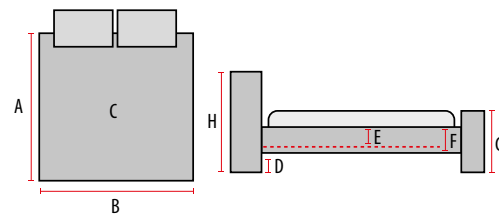

Chloe Velvet

tkanina aksamit, kolor szary, tap. Bluvel 14
velvet fabric, color: grey, up. Bluvel 14
ткань бархат, цвет: серый, об. Bluvel 14

1. A - 215, B - 174, C - 160x200, D - 15, E - 7, F - 18, G - 33, H - 106

Carven Velvet

tkanina aksamit, kolor szary, tap. Bluvel 14
velvet fabric, color: grey, up. Bluvel 14
ткань бархат, цвет: серый, об. Bluvel 14

1. A - 225, B - 199, C - 160x200, D - 1, E - 5, F - 31, G - 34, H - 123

Donna Velvet

tkanina aksamit / MDF+okleina, kolor szary, tap. Bluvel 14 / dąb
velvet fabric / MDF+veneer, color: grey, up. Bluvel 14 / oak
ткань бархат / МДФ+шпон, цвет: серый, об. Bluvel 14 / дуб

1. A - 211, B - 173, C - 160x200, D - 13, E - 4, F - 20, G - 33, H - 103

Malena Velvet

tkanina aksamit, kolor szary, tap. Bluvel 14
velvet fabric, color: grey, up. Bluvel 14
ткань бархат, цвет: серый, об. Bluvel 14

1. A - 235, B - 172, C - 160x200, D - 15, E - 8, F - 21, G - 37, H - 109