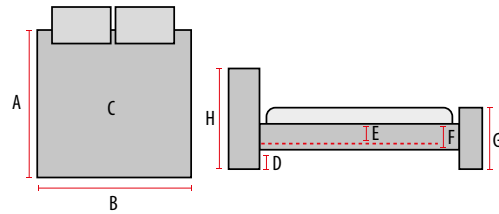

Liguria Velvet

tkanina aksamit: szary, tap. Bluvel 14
velvet fabric: grey, up. Bluvel 14
ткань бархат: серый, об. Bluvel 14

1. A - 221, B - 174, C - 160x200, D - 18, E - 4, F - 21, G - 39, H - 109

Liguria Velvet

tkanina aksamit: zielony, tap. Bluvel 78
velvet fabric: green, up. Bluvel 78
ткань бархат: зеленый, об. Bluvel 78

1. A - 221, B - 174, C - 160x200, D - 18, E - 4, F - 21, G - 39, H - 109

Montreal Velvet

tkanina aksamit, kolor: curry, tap. 193
velvet fabric, color: curry, up. 193
ткань бархат, цвет: карри, об. 193

1. A - 215, B - 147, C - 140x200, D - 3, E - 4, F - 23, G - 26, H - 79

2. A - 215, B - 167, C - 160x200, D - 3, E - 4, F - 23, G - 26, H - 79

pojemnik / storage / место для хранения

Montreal Velvet

tkanina aksamit, kolor: szary, tap. 192
velvet fabric, color: grey, up. 192
ткань бархат, цвет: серый, об. 192

1. A - 215, B - 147, C - 140x200, D - 3, E - 4, F - 23, G - 26, H - 79

2. A - 215, B - 167, C - 160x200, D - 3, E - 4, F - 23, G - 26, H - 79

pojemnik / storage / место для хранения