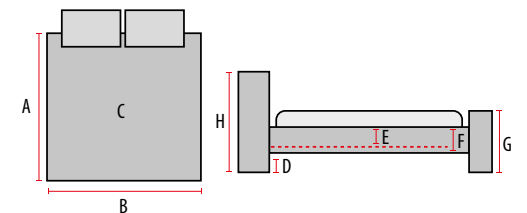

- 1. A - 220, B - 139, C - 90x200, D - 15, E - 5, F - 21, G - 37, H - 103

Texas Velvet

tkanina aksamit, kolor: szary, tap. Bluel 14
 velvet fabric, color: grey, up. Bluel 14
 ткань бархат, цвет: серый, об. Bluel 14