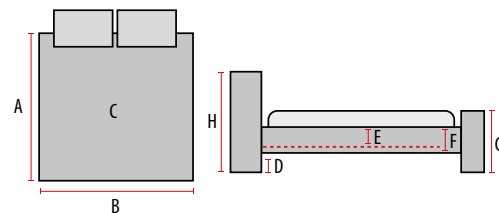

Monako Velvet

tkanina aksamit, kolor: szary, tap. Bluvel 14
 velvet fabric, color: grey, up. Bluvel 14
 ткань бархат, цвет: серый, об. Bluvel 14

1. A - 217, B - 172, C - 160x200, D - 13, E - 4, F - 25, G - 39, H - 128