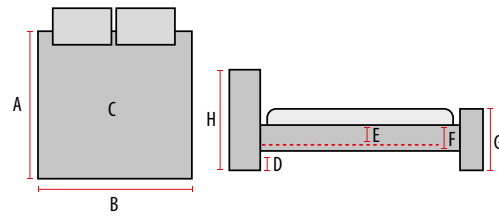

Sierra Velvet NOWY KOLOR

tkanina aksamit, kolor: beżowy, tap. Bluvel 28
velvet fabric, color: beige, up. Bluvel 28
ткань бархат, цвет: бежевый, об. Bluvel 28

1. A - 213, B - 126, C - 120x200, D - 10, E - 5, F - 18, G - 31, H - 91

Sierra Velvet

tkanina aksamit: szary, tap. 150
velvet fabric: grey, up. 150
ткань бархат: серый, об. 150

1. A - 213, B - 126, C - 120x200, D - 10, E - 5, F - 18, G - 31, H - 91
2. A - 213, B - 166, C - 160x200, D - 10, E - 6, F - 18, G - 31, H - 91

Acoma

tkanina, kolor: szary, tap. 131
fabric, color: grey, up. 131
ткань, цвет: серый, об. 131

A - 215, B - 167, C - 160x200, D - 15, E - 7, F - 17, G - 36, H - 105

Ines

tkanina, kolor: szary, tap. 54
fabric, color: grey, up. 54
ткань, цвет: серый, об. 54

1. A - 219, B - 165, C - 160x200, D - 5, E - 4, F - 30, G - 39, H - 110
4 szuflady / 4 drawers / 4 ящика