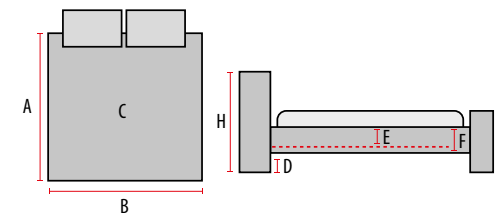

Mirage Velvet

1. A - 219, B - 95, C - 90x200, D - 13, E - 8, F - 21, G - 34, H - 108

tkanina aksamit, kolor: antyczny róź, tap. 185
velvet fabric, color: antique rose, up 185
ткань бархат, цвет: античный розовый, об. 185

Mirage Velvet

1. A - 219, B - 95, C - 90x200, D - 13, E - 8, F - 21, G - 34, H - 108

tkanina aksamit, kolor: szary, tap. 142
velvet fabric, color: grey, up. 142
ткань бархат, цвет: серый, об. 142

Acoma Velvet

1.A - 215, B - 97, C - 90x200, D - 15, E - 7, F - 17, G - 36, H - 93

tkanina aksamit, kolor: antyczny róź, tap. Bluvel 52
velvet fabric, color: antique rose, up. Bluvel 52
ткань бархат, цвет: античный розовый, об. Bluvel 52

Acoma

A - 215, B - 97, C - 90x200, D - 15, E - 7, F - 17, G - 36, H - 93

tkanina, kolor: szary, tap. 131
fabric, color: grey, up. 131
ткань, цвет: серый, об. 131