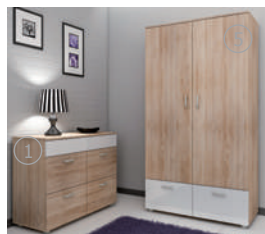

MAGIC

Sliwa/Czarny połysk

Biały/Czarny połysk

Sonoma jasna/Biały połysk

- ① **MAG-01** KOMODA 96 175 42
- ② **MAG-02** PÓŁKI (2 szt.) 96 110 20
- ③ **MAG-03** STOLIK RTV DŁUGI 144 129 40
- ④ **MAG-04** STOLIK RTV KRÓTKI 96 129 40
- ⑤ **MAG-05** SZAFKA 96 1180 47
- ⑥ **MAG-06** SZAFKA WISZĄCA PIONOWA 48 196 32
- ⑦ **MAG-07** SZAFKA WISZĄCA POZIOMA 96 148 32
- ⑧ **ŁAWA ALFA** 80 148 80

Sonoma ciemna/Czarny połysk