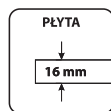

MAGIC

Sliwa/Czarny połysk

Biały/Czarny połysk

Sonoma jasna/Biały połysk

- ① **MAG-01** KOMODA 96 175 42
- ② **MAG-02** PÓŁKI (2 szt.) 96 110 20
- ③ **MAG-03** STOLIK RTV DŁUGI 144 129 40
- ④ **MAG-04** STOLIK RTV KRÓTKI 96 129 40
- ⑤ **MAG-05** SZAFKA 96 1180 47
- ⑥ **MAG-06** SZAFKA WISZĄCA PIONOWA 48 196 32
- ⑦ **MAG-07** SZAFKA WISZĄCA POZIOMA 96 148 32
- ⑧ **ŁAWA ALFA** 80 148 80