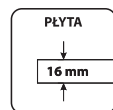

Cr. biały/Cr. tobacco

S. jasna/S. ciemna

Craft złoty/Krem

Cr. złoty/Cr. tobacco

Śliwa/Czarny połysk

HUG-07
REGAŁ WYSOKI
190 195 40

HUG-08
STOLIK RTV DUŻY
200 140 44

HUG-06
REGAŁ NISKI
190 128 40