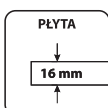

...meble do Twojego domu.

ANTRESOLA P

ANTRESOLA P

204 190 120
Łóżko bez materaca (200x80 H max 10)

PLYTA
16 mm

OBRZEŻE ABS

W OPCJI LED

biały ciepły
biały zimny
niebieski
RGB