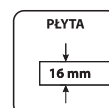

biały ciepły
biały zimny
niebieski
RGB