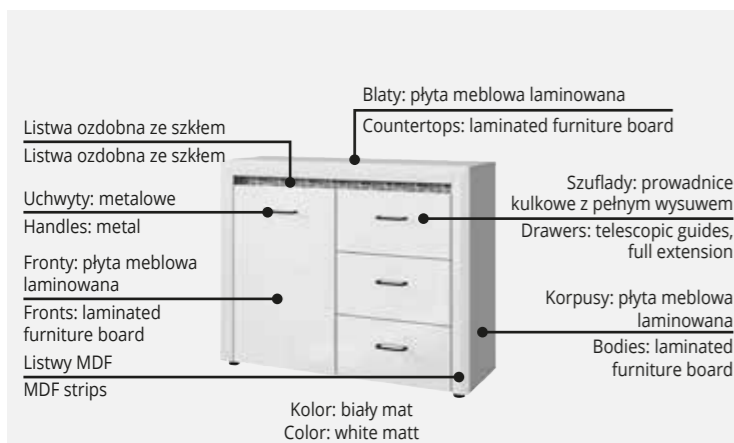

WHITEBLACK

Biel jest potęgą
White is power

WHITEBLACK

Biel jest potęgą
White is power

10 brył do aranżacji pokoju dziennego i jadalni.
elements for arranging living room and dining room.

Whiteblack, pokój dzienny, kolor biały mat: witryna 1d1w + pasek LED • szafka RTV 1d/165 + pasek LED • witryna niska 2d2w + pasek LED

• regał wiszący 165

Whiteblack, living room, color white matt: site 1d1w + LED strip • RTV cabinet 1d/165 + LED strip • low site 2d2w + LED strip

• hanging bookshelf 165

+ Surowa biel frontów szerokich listew okalających bryły dodaje meblom szyku i elegancji.

+ Charakterystyczna wstawka dodatkowo podkreślona oświetleniem LED.

+ Czarne ramki w strefach witrynowych podkreślają charakter linii mebli.

+ Wygodne w użytkowaniu delikatne czarne uchwyty.

+ Oświetlenie szklanych półek dostępne opcjonalnie.

+The stark white of the fronts of the wide slats surrounding the units adds chic and elegance to the furniture.

+A characteristic insert additionally accentuated by LED lighting.

+ Black frames in the site zones emphasize the character of the furniture line.