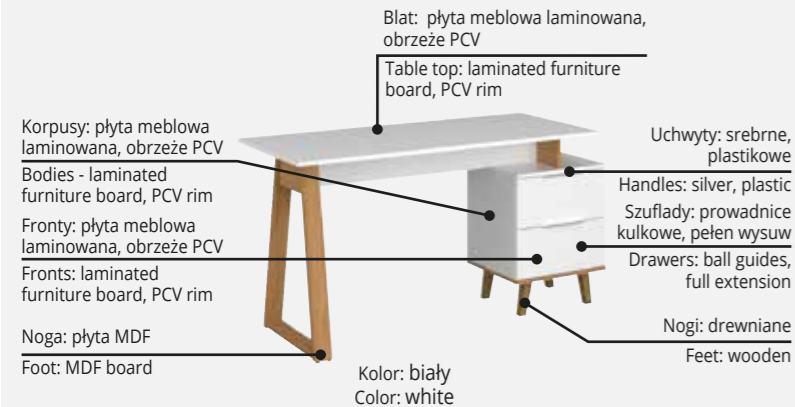

półka 110
shelf 110
108 / 98 / 28 cm

półka 65
shelf 65
67 / 22,5 / 21 cm

blat biurka 140
worktop of desk 140
138 / 77 / 60 cm

noga biurka
leg of desk
7 / 76 / 51 cm

regał 1d2s/90
bookcase 1d2s/90
90 / 151 / 40 cm

regał otwarty 3s
open bookcase 3s
45 / 197 / 40 cm

szafa 4d1s
wardrobe 4d1s
88 / 197 / 55 cm

wnętrze szafy
interior of the wardrobe

Neptun, home office, kolor biały/ dąb kamienny: półka 110 • blat biurka 140 • komoda 2s/90 • regał otwarty 3s

Neptun, home office, color white/ stone oak: shelf 110 • worktop of desk 140 • chest of drawers 2s/90 • open bookcase 3s

+ Wiele możliwości zaaranżowania home office.
+ Dostępne segmenty zapewniają stworzenie przyjemnej strefy do pracy.
+ Przemysłany dobór mebli, aby w wygodny sposób umeblować biuro.
+ Ponadczasowa kolorystyka - biały w połączeniu z deseniem o kolorze dąb kamienny.