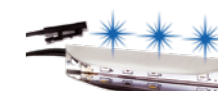

PASUJE DO KOLEKCJI: Luis, Artis, Arko, Dallas, Avo, Blanco, Baltica, Castel

LED CB

światło niebieskie

1 KIERUNEK ŚWIATŁA (PRZEDNIA KRAWĘDŹ PÓŁKI), PRZEWÓD: 2M

PASUJE DO KOLEKCJI: Luis, Arko, Avo, Blanco, Baltica, Castel