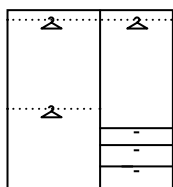

ARIS

AS 13 - półka
→/↗/↖/↑
148/23,5/22

AS 01 - szafka RTV
→/↗/↖/↑
148/39/53

AS 02 - komoda
→/↗/↖/↑
88,5/39/84

AS 03 - komoda
→/↗/↖/↑
156,5/39/84

AS 04 - komoda
→/↗/↖/↑
124,5/39/106

AS 05 - szafka
→/↗/↖/↑
88,5/39/126

AS 06 - witryna
→/↗/↖/↑
88,5/39/139

AS 07 - witryna lewa
→/↗/↖/↑
67,5/39/194

AS 08 - witryna prawa
→/↗/↖/↑
67,5/39/194

AS 09 - regał L/P
→/↗/↖/↑
67,5/39/194

AS 10 - szafa 2D
→/↗/↖/↑
88,5/54,5/194

układ
layout

AS 11 - szafa 4D
→/↗/↖/↑
187,5/54,5/205,5

układ
layout

AS 12 - półki do szafy
AS11 (2szt)
→/↗/↖/↑
77,5/48/1,6

Materace oraz stelaże -str 100
Mattress and bedsteads -page 100

140
160
180

AS 14/140-160-160 S.P.
łóże 140-160-180
ze stelażem metalowym oraz pojemnikiem
→/↗/↖/↑
145-165-185/215/102

PZ 01 - Tapicerowany
panel zagłowy
140-160-180 (2szt)
→/↗/↖/↑
49,2-59,2-69,2/3/44

Wszystkie wymiary w centymetrach.
Meble do samodzielnego montażu.
The measurements are given in cm
Furniture for self-assembly