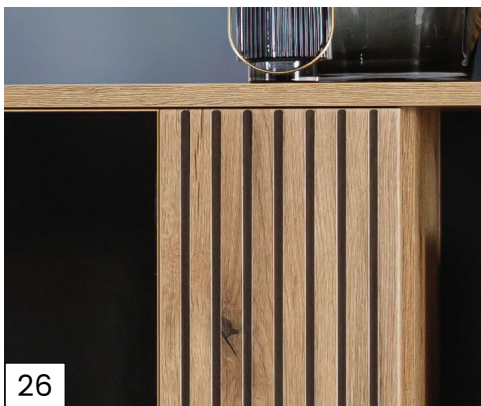

ARIS

Front
 kolor: dąb evoke / czarny - połysk
 Front
 colour: evoke oak / black - gloss
 Material: płyta wiórowa laminowana
 Material: laminated chipboard

Korpus
 kolor: dąb evoke
 Body
 colour: evoke oak
 Material: płyta wiórowa laminowana
 Material: laminated chipboard

Podświetlenie LED witryn (OPCJA).
 Backlight LED (as an OPTION).

Podświetlenie LED łóża AS14 (OPCJA).
 Backlight LED for AS14 bed (as an OPTION).

- Ilość segmentów systemu: 17.
- Korpusy oraz fronty wykonane z połączenia wysokiej jakości płyty laminowanej oraz MDF w kolorze dąb evoke oraz czarny - połysk
- Wysokiej jakości prowadnice kulkowe z pełnym wysuwem w standardzie.
- Hartowane szkło szczyb frontowych.
- Podświetlenie 3-kierunkowe LED półek szklanych witryn w opcji.
- Podświetlenie LED szafy w opcji.
- Podświetlenie cokołu dolnego łóża AS 14 w opcji