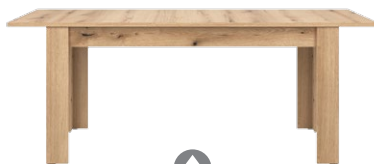

Wszystkie wymiary w centymetrach.
Meble do samodzielnego montażu.
The measurements are given in cm
Furniture for self-assembly

Długość stołu po rozłożeniu: 200 cm