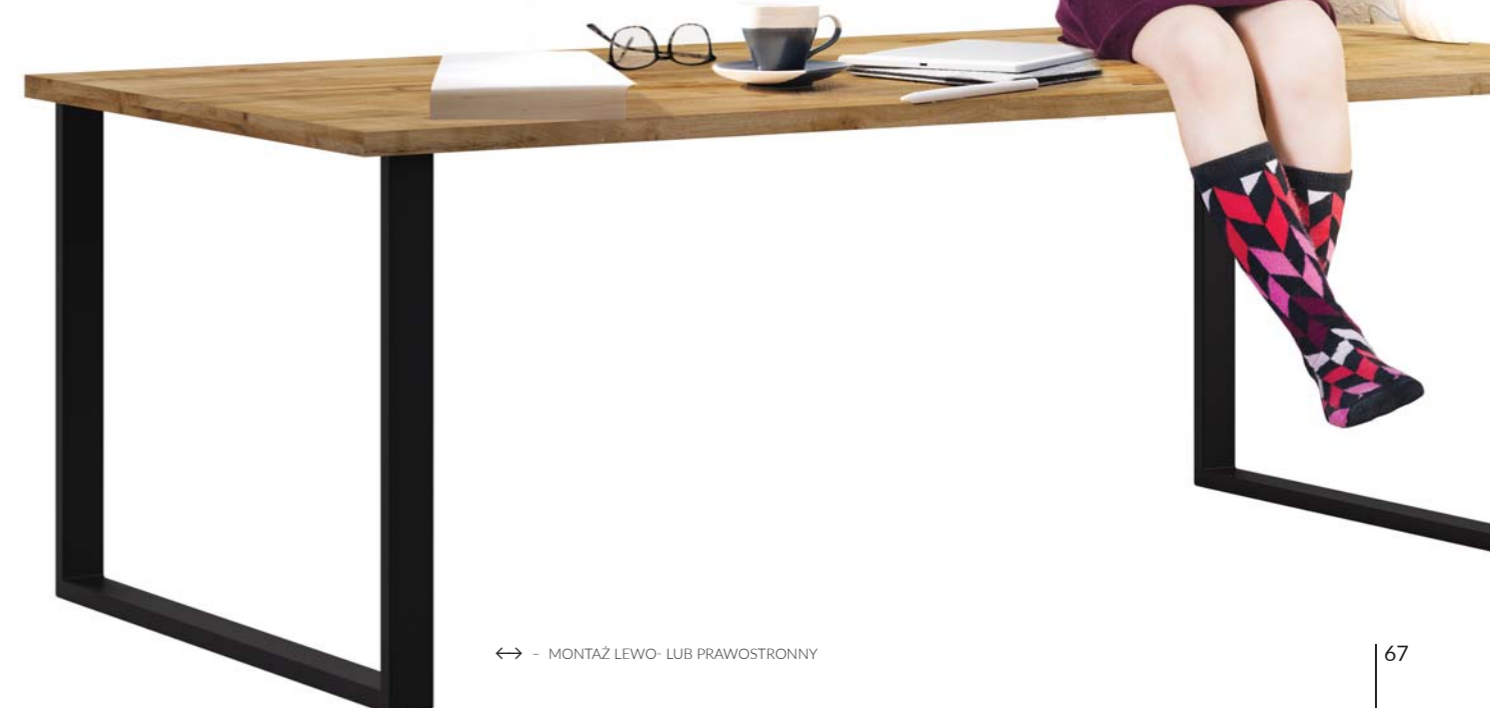

# HALLE | POKÓJ DZIENNY

Dla fanów współczesnych loftów i wnętrz z industrialnym polotem proponujemy kolekcję HALLE, inspirowaną pofabryczną przestrzenią o surowym charakterze. To harmonizujący duet wybarwienia naturalnego drewna z chłodnymi metalowym wykończeniem. Kolekcja występuje w naturalnym kolorze dębu wotan o wyraźnym ustojeniu. Pozornie masywna konstrukcja została wsparta na ciemnych, metalowych nogach, które idealnie komponują się z innymi industrialnymi akcentami aranżacji, jak np. lampy na trójnogu czy aluminiowe krzesła. Kolekcja HALLE nie tylko inspiruje, ale dostarcza również gotowych rozwiązań do pokoju dziennego i jadalni.

Industrialna w charakterze  
aranżacja wnętrza  
– z kolekcją HALLE...

- 1 uchwyty i nogi z metalu w kolorze czarnym
- 2 funkcjonalny rozkładany stół
- 3 czarny metal + odcień drewna = loftowy klimat

SYSTEM | HALLE | dąb wotan → 24N0HK..

**STOLIK**  
TYP 99  
→/↑/↗  
110/50/60 cm

**NOWOŚĆ**

↔ - MONTAŻ LEWO- LUB PRAWOSTRONNY

Prosta forma mebli stwarza nieograniczone możliwości uzupełnienia wnętrza o dodatki w mocniejszych akcentach kolorystycznych, bądź też pochodzących z minionej epoki...