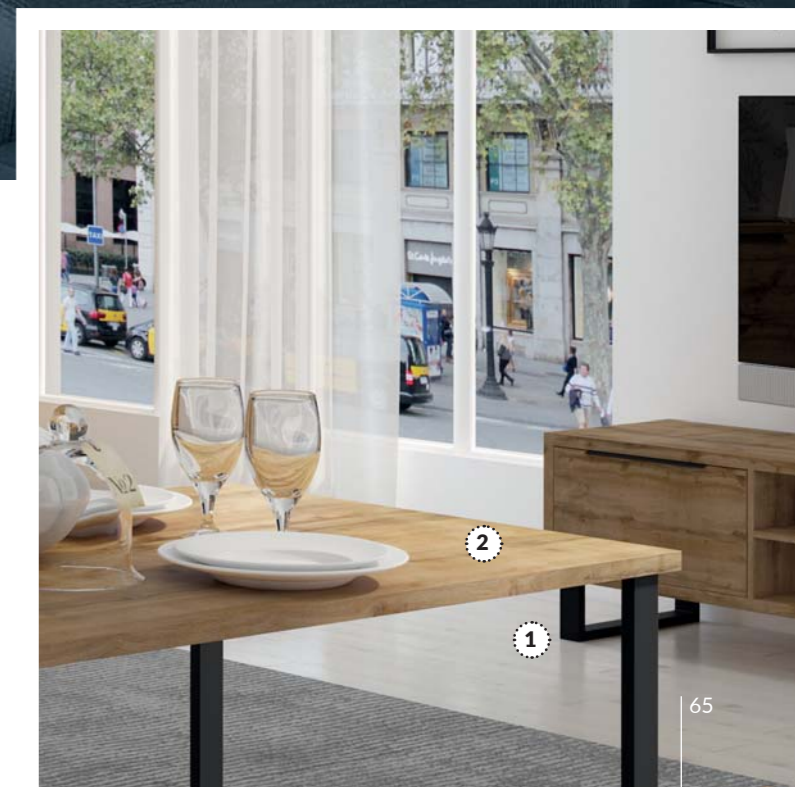

# HALLE | POKÓJ DZIENNY

Dla fanów współczesnych loftów i wnętrz z industrialnym polotem proponujemy kolekcję HALLE, inspirowaną pofabryczną przestrzenią o surowym charakterze. To harmonizujący duet wybarwienia naturalnego drewna z chłodnymi metalowym wykończeniem. Kolekcja występuje w naturalnym kolorze dębu wotan o wyraźnym ustojeniu. Pozornie masywna konstrukcja została wsparta na ciemnych, metalowych nogach, które idealnie komponują się z innymi industrialnymi akcentami aranżacji, jak np. lampy na trójnogu czy aluminiowe krzesła. Kolekcja HALLE nie tylko inspiruje, ale dostarcza również gotowych rozwiązań do pokoju dziennego i jadalni.

Industrialna w charakterze  
aranżacja wnętrza  
– z kolekcją HALLE...

- 1 uchwyty i nogi z metalu w kolorze czarnym
- 2 funkcjonalny rozkładany stół
- 3 czarny metal + odcień drewna = loftowy klimat

SYSTEM | HALLE | dąb wotan → 24N0HK..