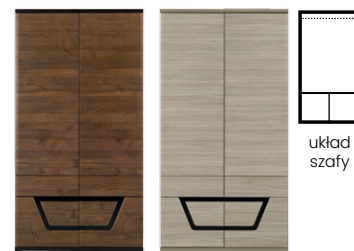

TES

kolor korpusu: orzech
body colour: walnut
kolor frontu: orzech
front colour: walnut

kolor korpusu: wiąz mat
body colour: elm matt
kolor frontu: wiąz mat
front colour: elm matt

TS 7 - półka
→/↗/↖/↑
176/23/22

TS 5 - witrażna prawa
→/↗/↖/↑
59/40/191

TS 6 - szafa 2D
→/↗/↖/↑
100/53,5/191

układ szafy

Wszystkie wymiary w centymetrach. Meble do samodzielnego montażu. The measurements are given in cm Furniture for self-assembly

TS 9 - stół rozkładany
→ / ↗ / ↘
90/160-200/77

Długość stołu po rozłożeniu: 200 cm

TS 8 - ława
→ / ↗ / ↘
120/67/47

- Ilość segmentów systemu: 11.
- Korpusy wykonane z wysokiej jakości płyty wiórowej laminowanej odpornej na zabrudzenia oraz zarysowania w kolorze orzech lub wiąz mat.
- Fronty wykonane z płyty MDF, pokryte folią PCV w kolorze orzech lub wiąz mat z czarnym szkłem.
- Blat wykonane z grubej płyty oklejone odpornym na uszkodzenia obrzeżem ABS.
- Bezuchwytowe drzwi oraz szuflady.
- Nóżki z regulacją wysokości.
- Rozkładany stół z prowadnicą synchroniczną.