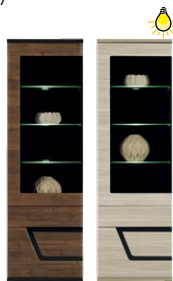

TES

kolor korpusu: orzech
body colour: walnut
kolor frontu: orzech
front colour: walnut

kolor korpusu: wiąz mat
body colour: elm matt
kolor frontu: wiąz mat
front colour: elm matt

TS 7 - półka
→/↗/↖/↑
176/23/22

TS 10 - szafka RTV
→/↗/↖/↑
117,5/50/47

TS 1 - szafka RTV
→/↗/↖/↑
176/50/47

TS 2 - komoda
→/↗/↖/↑
176/40/74

TS 11 - komoda
→/↗/↖/↑
117,5/40/74

TS 3 - witrażna
→/↗/↖/↑
100/40/142

TS 4 - witrażna lewa
→/↗/↖/↑
59/40/191