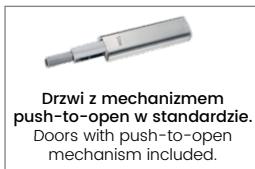

Wszystkie wymiary w centymetrach. Meble do samodzielnego montażu. The measurements are given in cm Furniture for self-assembly