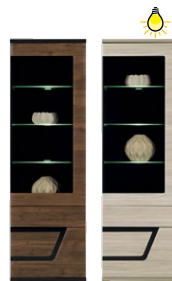

TS 5 - witrażna prawa
→/↗/↖/↑
59/40/191