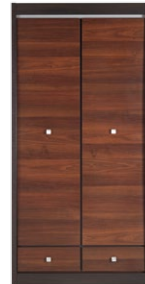

Wszystkie wymiary w centymetrach.
Meble do samodzielnego montażu.
The measurements are given in cm
Furniture for self-assembly

FR 6 - szafka
→ / x / ↑
98,4 / 41,5 / 104,6

FR 7 - kredens
→ / x / ↑
144,4 / 41,5 / 104,6

FR 8 - witrina L/P
→ / x / ↑
55 / 41,5 / 200,4

FR 9 - szafa 2D
→ / x / ↑
98,4 / 57,5 / 200,4

układ szafy

FR 10 - szafa 3D
→ / x / ↑
159,7 / 57,5 / 200,4

układ szafy

Długość stołu po rozłożeniu: 200,4 cm

FR 12 - stół rozkładany
→ / x / ↑
160,4 - 200,4 / 90,4 / 76,5