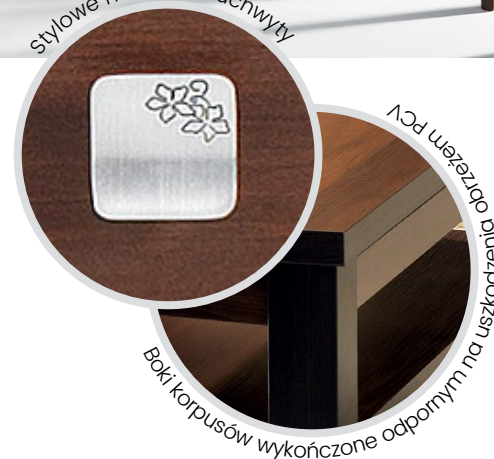

Boki korpusów wykończone odpornym na uszkodzenia obrzeżem PCV