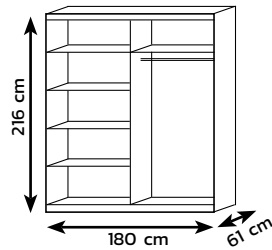

SZAFKA FADO

Szafy FADO
dostępne są
w 4 wariantach
kolorystycznych:

biały

dąb sanremo

orzech selekt

dąb sonoma

FADO 150

FADO 180