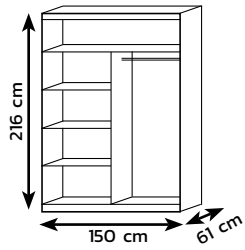

SZAFKA FADO

Szafy FADO
dostępne są
w 4 wariantach
kolorystycznych:

biały

dąb sanremo

orzech selekt

dąb sonoma

FADO 150

FADO 180